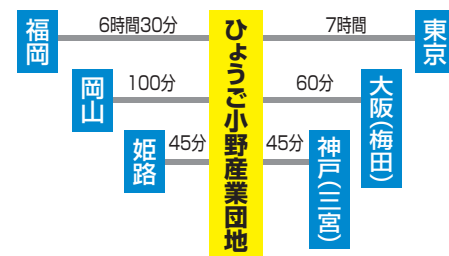

ひょうご小野産業団地

～2019年秋頃から一部分譲開始～

- ① 対象地域 兵庫県小野市市場地区(約40ha)
- ② 分譲時期 2019年秋頃一部分譲開始(予定)
- ③ 事業期間 2016～2021年度(予定)
  ※兵庫県企業庁と小野市による共同事業方式での造成

交通アクセス

山陽自動車道 三木小野ICから約5分!

中国自動車道 滝野・社ICから約20分

第二神明道路 玉津ICから約20分

主要都市へのおよその所要時間(自動車)

完成予想図

土地利用計画図

( )内は平場面積。
※現時点(2019年3月)での計画図であり、変更の可能性があります。

お問い合わせ先

兵庫県企業庁 企業誘致課

〒650-8567 兵庫県神戸市中央区下山手通5丁目10番1号

TEL.078-362-4326 FAX.078-362-4272 <http://www.hyogo-sangyoyouchi.jp/>

兵庫県企業庁 産業用地

検索