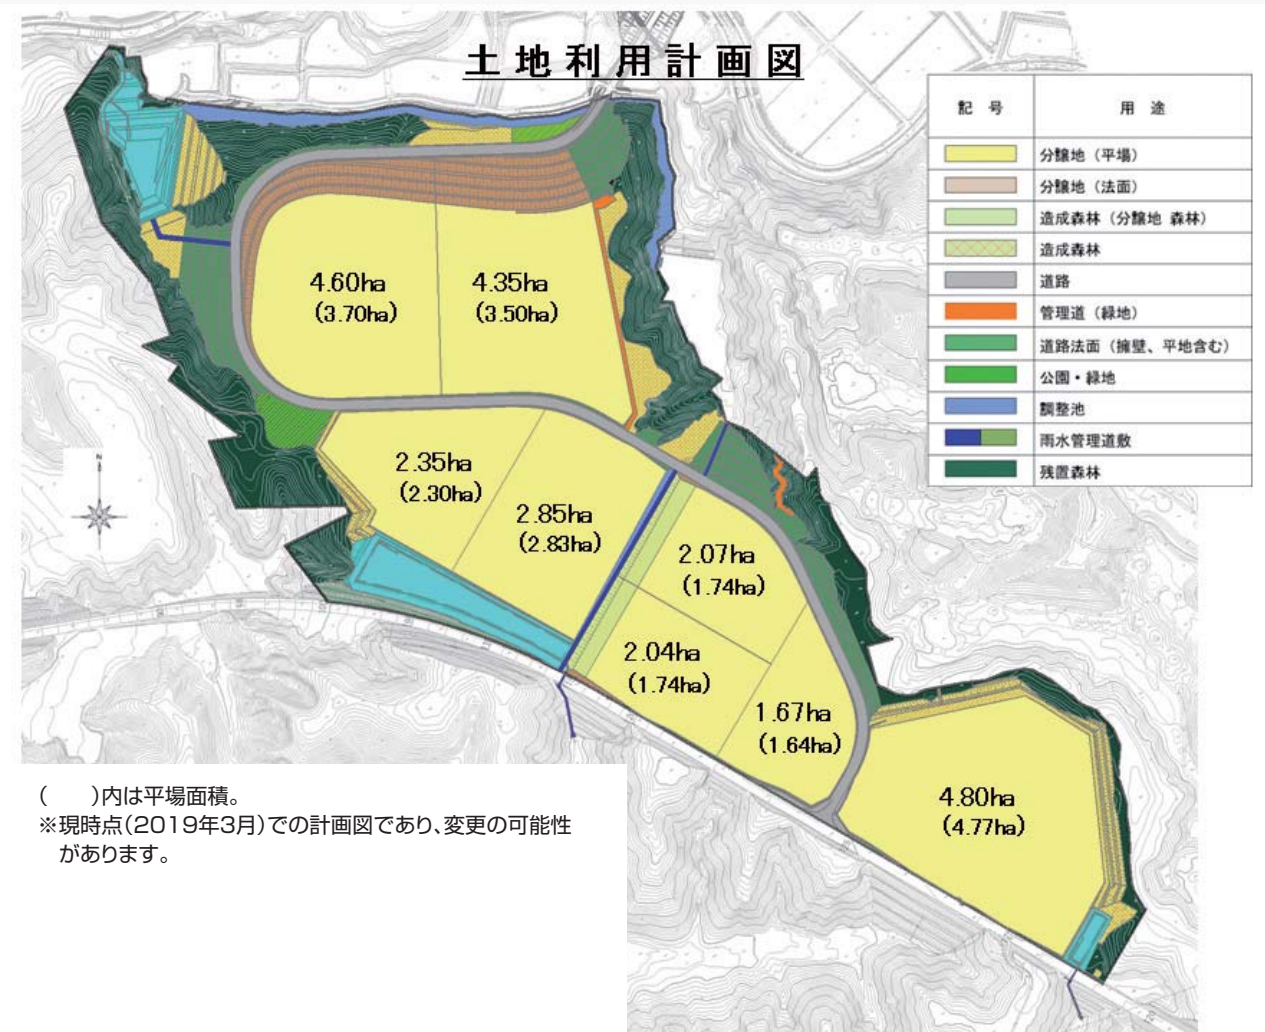

# ひょうご小野産業団地

～2019年秋頃から一部分譲開始～

- ① 対象地域 兵庫県小野市市場地区(約40ha)
- ② 分譲時期 2019年秋頃一部分譲開始(予定)
- ③ 事業期間 2016～2021年度(予定)  
※兵庫県企業庁と小野市による共同事業方式での造成

## 完成予想図

## 土地利用計画図

( )内は平場面積。  
※現時点(2019年3月)での計画図であり、変更の可能性があります。